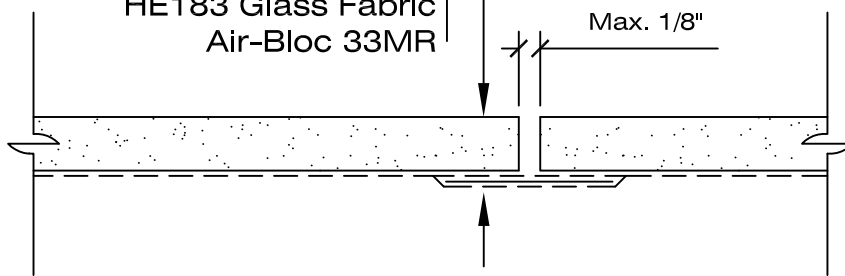

Exterior Sheathing
Primer
Metalclad or Foilskin
Air-Bloc 33MR

Exterior Sheathing
Air-Bloc 33MR
HE183 Glass Fabric
Air-Bloc 33MR

Exterior Sheathing
Air-Bloc 33MR

VAPOR PERMEABLE AIR-BLOC 33MR MEMBRANE

SCALE: N.T.S.