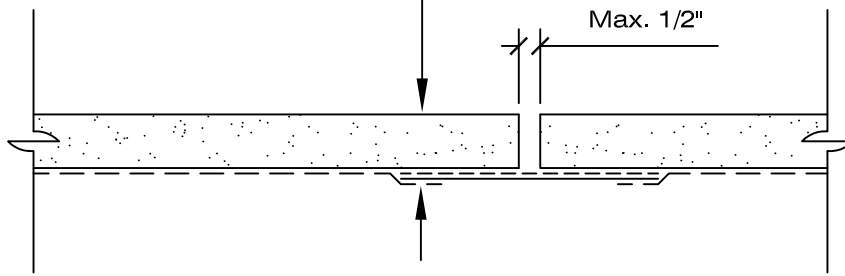

Exterior Sheathing
Primer
Metalclad or Foilskin
Air-Bloc 33MR

Exterior Sheathing
Air-Bloc 33MR
HE183 Glass Fabric
Air-Bloc 33MR

Exterior Sheathing
Air-Bloc 33MR

VAPOR PERMEABLE AIR-BLOC 33MR MEMBRANE

SCALE: N.T.S.